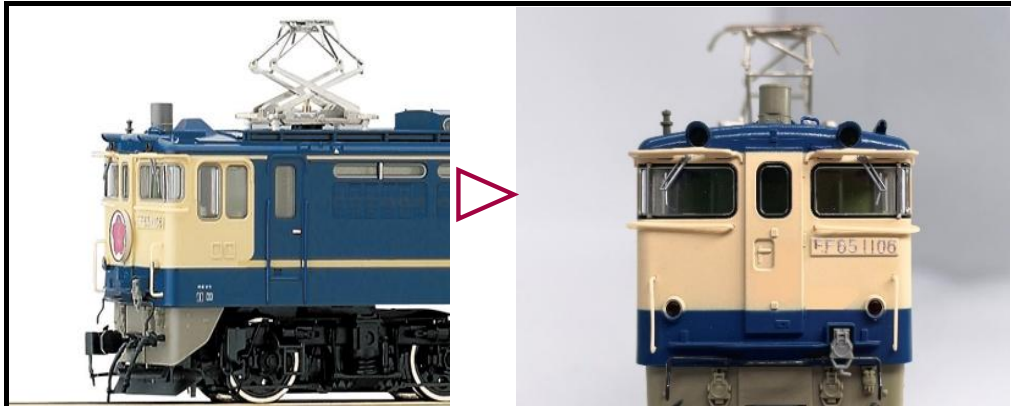

※※ A4サイズでのプリントをおすすめします ※※

2026年04月03日(金)予約受付開始 車両製品 ご予約票【店舗控え】

H0ゲージ
(1/80)

EF65 1000 黒Hゴムガラスセット

●<交換前> 灰色Hゴム(国鉄時代~JR初期)

●<交換後> 黒色Hゴム

■製品内容

発売予定 (HO)EF65 1000番台(後期形 JR仕様 グレーHゴム)に対応
前面ガラス・側面ガラス・モニターパーツ (大・小) 各1両分

2026年09月 発売予定 (HO) EF65 1000 黒Hゴムガラスセット

品番	品名	価格(税抜)	注文数
新 28-305	(HO) EF65 1000 黒Hゴムガラスセット	¥2,300	

右記日程までにご注文いただけた場合、希望商品の確実なご用意が可能です。以降お受付の際は、予約受付が満了している場合があります。ご了承ください。 **2026年04月26日(日)**

2026年04月03日(金)予約受付開始 車両製品 ご予約票【お客様控え】

H0ゲージ
(1/80)

EF65 1000 黒Hゴムガラスセット

●<交換前> 灰色Hゴム(国鉄時代~JR初期)

●<交換後> 黒色Hゴム

■製品内容

発売予定 (HO)EF65 1000番台(後期形 JR仕様 グレーHゴム)に対応
前面ガラス・側面ガラス・モニターパーツ (大・小) 各1両分

2026年09月 発売予定 (HO) EF65 1000 黒Hゴムガラスセット

品番	品名	価格(税込)	注文数
新 28-305	(HO) EF65 1000 黒Hゴムガラスセット	¥2,530	