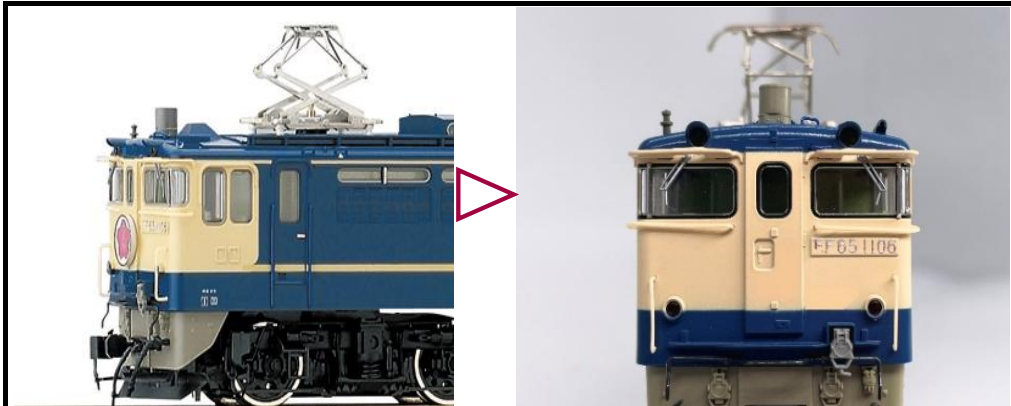

※※ A4サイズでのプリントをおすすめします ※※

2026年04月03日(金)予約受付開始 車両製品 ご予約票【店舗控え】

H0ゲージ
(1/80)

EF65 1000 黒Hゴムガラスセット

●<交換前> 灰色Hゴム(国鉄時代~JR初期)

●<交換後> 黒色Hゴム

■製品内容

発売予定 (HO)EF65 1000番台(後期形 JR仕様 グレーHゴム)に対応
前面ガラス・側面ガラス・モニターパーツ (大・小) 各1両分

2026年09月 発売予定 (HO) EF65 1000 黒Hゴムガラスセット

品番	品名	価格(税抜)	注文数
新 28-305	(HO) EF65 1000 黒Hゴムガラスセット	¥2,300	

右記日程までにご注文いただけた場合、希望商品の確実なご用意が可能です。以降お受付の際は、予約受付が満了している場合があります。ご了承ください。 **2026年04月26日(日)**

2026年04月03日(金)予約受付開始 車両製品 ご予約票【お客様控え】

H0ゲージ
(1/80)

EF65 1000 黒Hゴムガラスセット

●<交換前> 灰色Hゴム(国鉄時代~JR初期)

●<交換後> 黒色Hゴム

■製品内容

発売予定 (HO)EF65 1000番台(後期形 JR仕様 グレーHゴム)に対応
前面ガラス・側面ガラス・モニターパーツ (大・小) 各1両分

2026年09月 発売予定 (HO) EF65 1000 黒Hゴムガラスセット

品番	品名	価格(税込)	注文数
新 28-305	(HO) EF65 1000 黒Hゴムガラスセット	¥2,530	