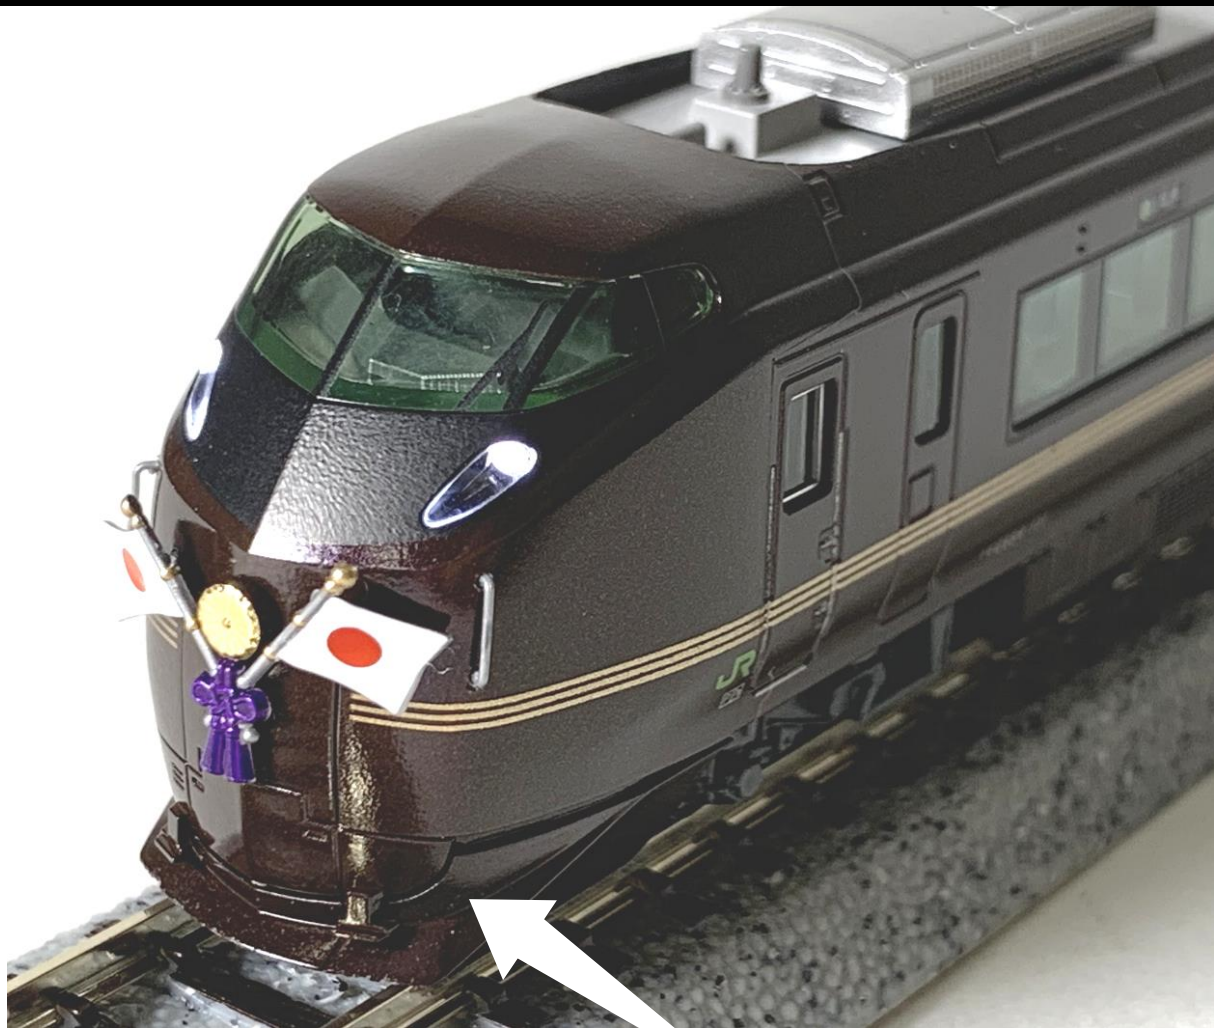

**E655系 先頭車ボディ
改造ネタや補修用に**

品番 4930-1A
品名 クロE654 101 和 ボディ
価格 ¥2,200+税

品番 4934-1A
品名 クモロE654 101 和 ボディ
価格 ¥2,200+税

**E655系先頭車1両分
お召列車用としてオススメ**

クロE654 1両分

4930-1A クロE654 101和ボディ ¥2,200+税
4930-1C クロE654和 床下セット ¥1,000+税
4666-2D クハE530 台車TR255 ¥450+税

合計金額 ¥3,650+税

クモロE654 1両分

4934-1A クモロE654 101和ボディ ¥2,200+税
4934-1C クモロE654和 床下セット ¥1,000+税
4666-2D クハE530 台車TR255 ¥450+税

合計金額 ¥3,650+税

**日章旗、手すりなどの
特別車両付属パーツ一式を
Assyパーツで販売します。**

品番 4935-1E6
品名 特別車両付属パーツ
価格 ¥1,200+税