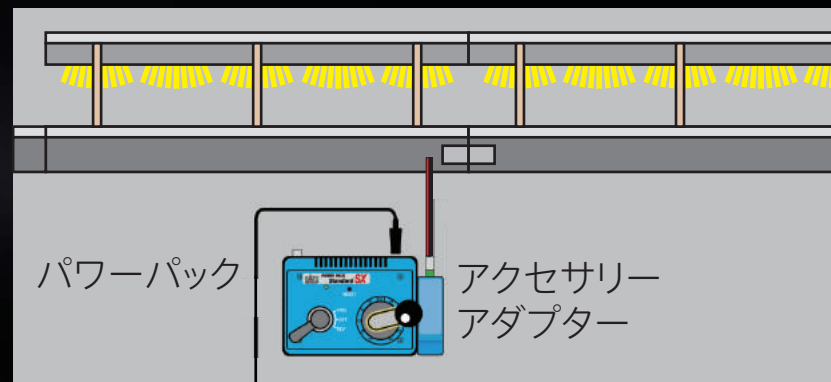

タイル舗装が特徴の  
近郊形ホーム(旧)を  
照明付きに加工しました!

(旧)近郊形 島式ホームセット(照明付き)

品番:29-721

価格:¥10,500+税

品番:29-722

価格:¥6,000+税

## V15

複線駅構内線路セットにピッタリのホームセットです。