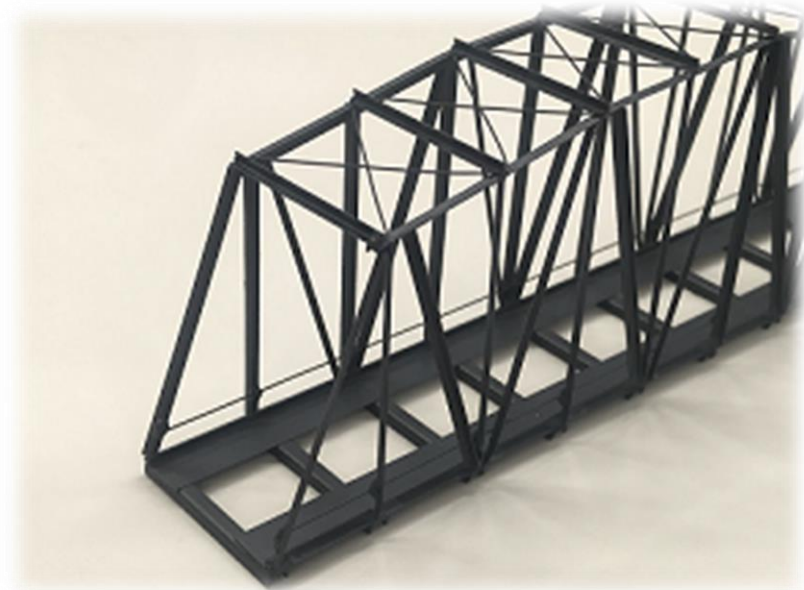

「金属製」でハイディティールな鉄橋

「ハック・ブリュッケン」は金属（洋白）製の橋をハンドメイド（完成品）で制作するドイツのメーカーです。洋白ならではの細かなディティール、リアルな質感がプラスチック製には無い魅力です♪
ハンドメイドだからこそ再現出来る作りこまれた鉄橋のディティールは、ジオラマ、車輛を引き立てます♪
製品色はグレーが主体ですが、お好みに応じて着色する事も可能です。

鉄橋の線路幅は**ユニットラックが収まる「30mm～」**

KATOユニットラックはもちろん、フレキシブル線路も収まる幅で様々なレイアウトに組み込む事が可能です♪
橋脚は別途必要です。お好みの橋脚を、必要に応じてゴム系接着剤、などで固定してください。

HN32 上路式アーチ橋(単線)グレー/グリーン
長さ32cm×幅3cm×高さ10.5cm

BN27 アーチ橋(単線)グレー
長さ27cm×幅3cm×高さ8cm

BN37 アーチ橋(単線)グレー
長さ37cm×幅3cm×高さ8.2cm

KN12 トラス鉄橋(単線)グレー
長さ12.5cm×幅3cm×高さ4.5cm

KN35 トラス鉄橋(単線)グレー
長さ35cm×幅4cm×高さ4.8cm

BN18 曲弦トラス鉄橋(単線)グレー
長さ18cm×幅3cm×高さ5.5cm

KN15 上路式トラス鉄橋(単線)グレー
長さ15cm×幅3cm×高さ3cm

KN30 上路式トラス鉄橋(単線)グレー
長さ30cm×幅3cm×高さ3cm

TN8 ガーダー橋(単線)グレー
長さ8.5cm×幅3cm×高さ2cm