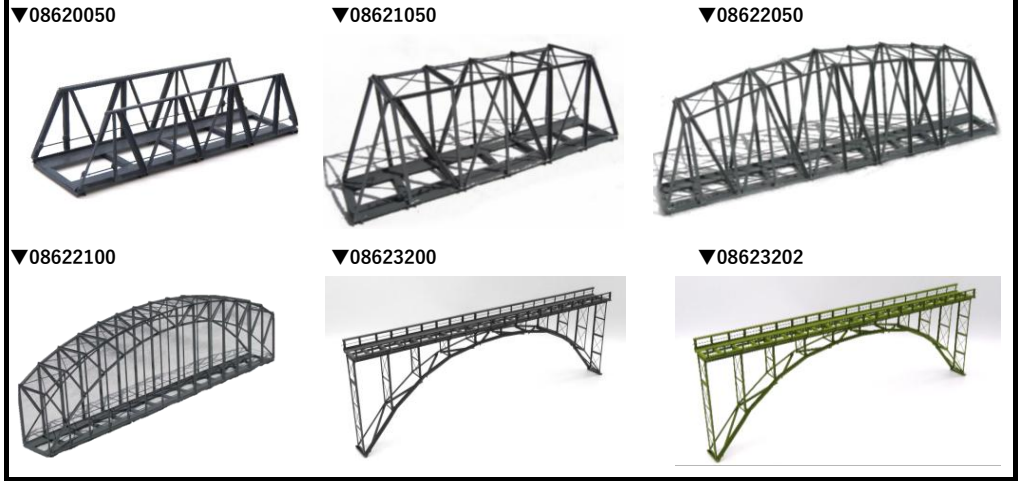

※※ A4サイズでのプリントをおすすめします ※※

2026年06月05日(金) 予約受付開始 車両製品 ご予約票【店舗控え】

Nゲージ  
(1/150)

ハックブリュッケン 金属製鉄橋

2026年09月 発売予定 (N) ハックブリュッケン 金属製鉄橋

	品番	品名	価格(税抜)	注文数
新	08620050	(N)VN10 ポニートラス鉄橋(単線)グレー	¥4,500	
新	08621050	(N)KN12 トラス鉄橋(単線)グレー	¥5,500	
新	08622050	(N)BN18 曲弦トラス鉄橋(単線)グレー	¥8,800	
新	08622100	(N)BN27 アーチ橋(単線)グレー	¥15,500	
新	08623200	(N)HN32 上路式アーチ橋(単線) グレー	¥32,000	
新	08623202	(N)HN32-g 上路式アーチ橋(単線) グリーン	¥32,000	

右記日程までにご注文いただいた場合、希望商品の確実なご用意が可能です。  
以降お受付の際は、予約受付が満了している場合があります。ご了承ください。 **2026年06月21日(日)**

2026年06月05日(金) 予約受付開始 車両製品 ご予約票【お客様控え】

Nゲージ  
(1/150)

ハックブリュッケン 金属製鉄橋

2026年09月 発売予定 (N) ハックブリュッケン 金属製鉄橋

	品番	品名	価格(税込)	注文数
新	08620050	(N)VN10 ポニートラス鉄橋(単線)グレー	¥4,950	
新	08621050	(N)KN12 トラス鉄橋(単線)グレー	¥6,050	
新	08622050	(N)BN18 曲弦トラス鉄橋(単線)グレー	¥9,680	
新	08622100	(N)BN27 アーチ橋(単線)グレー	¥17,050	
新	08623200	(N)HN32 上路式アーチ橋(単線) グレー	¥35,200	
新	08623202	(N)HN32-g 上路式アーチ橋(単線) グリーン	¥35,200	