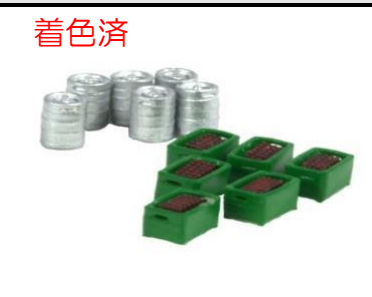

ジオラマが引き立つ、着色済の小物アクセサリです。

(N)フェンス(銀)6個入		(N)フェンス(黄)6個入		(N)パレット(木製タイプ)10個入	
品番	21216	品番	21217	品番	211000
予価	¥1,000+税	予価	¥1,000+税	予価	¥1,400+税

(N)パレット(プラスチックタイプ)10個入	
品番	211001
予価	¥1,200+税

ジオラマが引き立つ、着色済の小物アクセサリです。

(N)パレット(段ボール積載)3個入		(N)ビール樽と瓶ケース(赤)		(N)ビール樽と瓶ケース(緑)A	
品番	211005	品番	21243	品番	21244
予価	¥2,000+税	予価	¥1,200+税	予価	¥1,200+税

(N)ビール樽と瓶ケース(緑)B	
品番	21245
予価	¥1,200+税