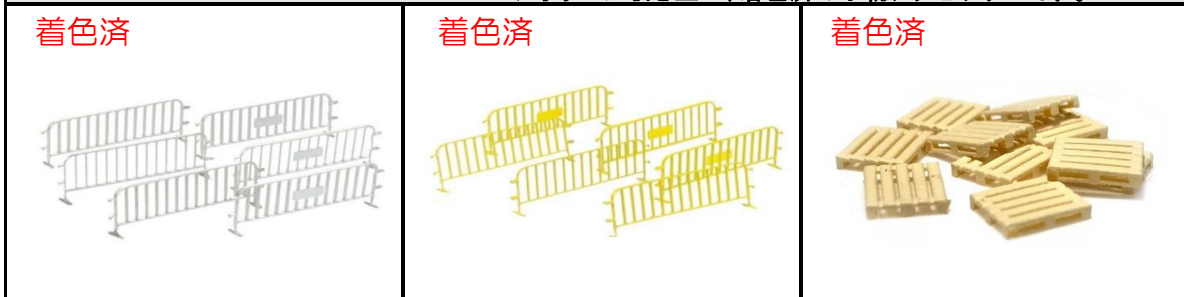

## ジオラマに物語が生まれる、小さなアクセサリが続々登場！

公園やお庭などに最適なお洒落なフェンスです。精密なエッチング製！

(N)ガードレールA		(N)ガードレールB		(N)公園のフェンス1	
品番	21207	品番	21208	品番	21212
予価	¥1,300+税	予価	¥1,300+税	予価	¥1,300+税

着色済の小物アクセサリです！

(N)ゴミ袋 20個入	
品番	21275
予価	¥1,100+税

ジオラマが引き立つ、着色済の小物アクセサリです。

(N)フェンス(銀)6個入		(N)フェンス(黄)6個入		(N)パレット(木製タイプ)10個入	
品番	21216	品番	21217	品番	211000
予価	¥1,000+税	予価	¥1,000+税	予価	¥1,400+税

(N)パレット(プラスチックタイプ)10個入	
品番	211001
予価	¥1,200+税

ジオラマが引き立つ、着色済の小物アクセサリです。